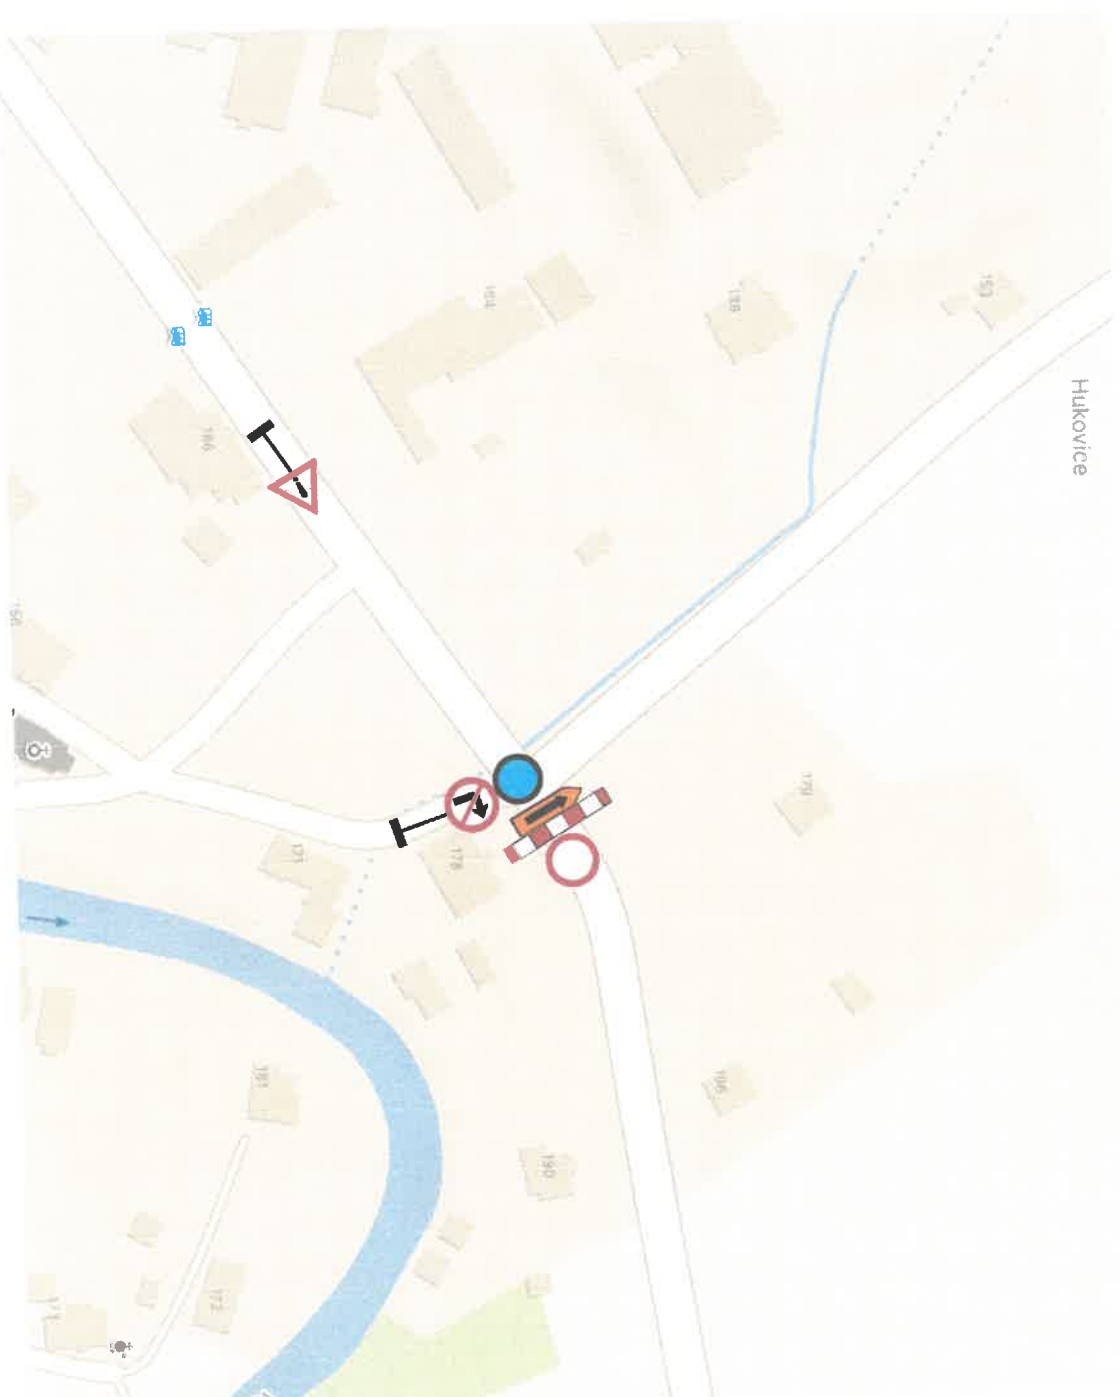

## Objízdňá trasa

 A22 + POZOR CYKLISTICKÉ ZÁVODY

 IS11c - označení objízdňé trasy

 Objízdňá trasa - po směru závodu

## Vidnava

A22 + POZOR CYKLISTICKÉ ZÁVODY

B1 - zákaz vjezdu  
+dodatek MIMO BUS A IZS

Z2 - zábрана

IS11c - označení objízdné trasy

B24a - zákaz odbočení vpravo

Pořadatel

## Hukovice

A22 + POZOR CYKLISTICKÉ ZÁVODY

B1 - zákaz vjezdu  
+dodatek MIMO BUS A IZS

Z2 -zábрана

IS1 1 c -označení objížděné trasy

Pořadatel