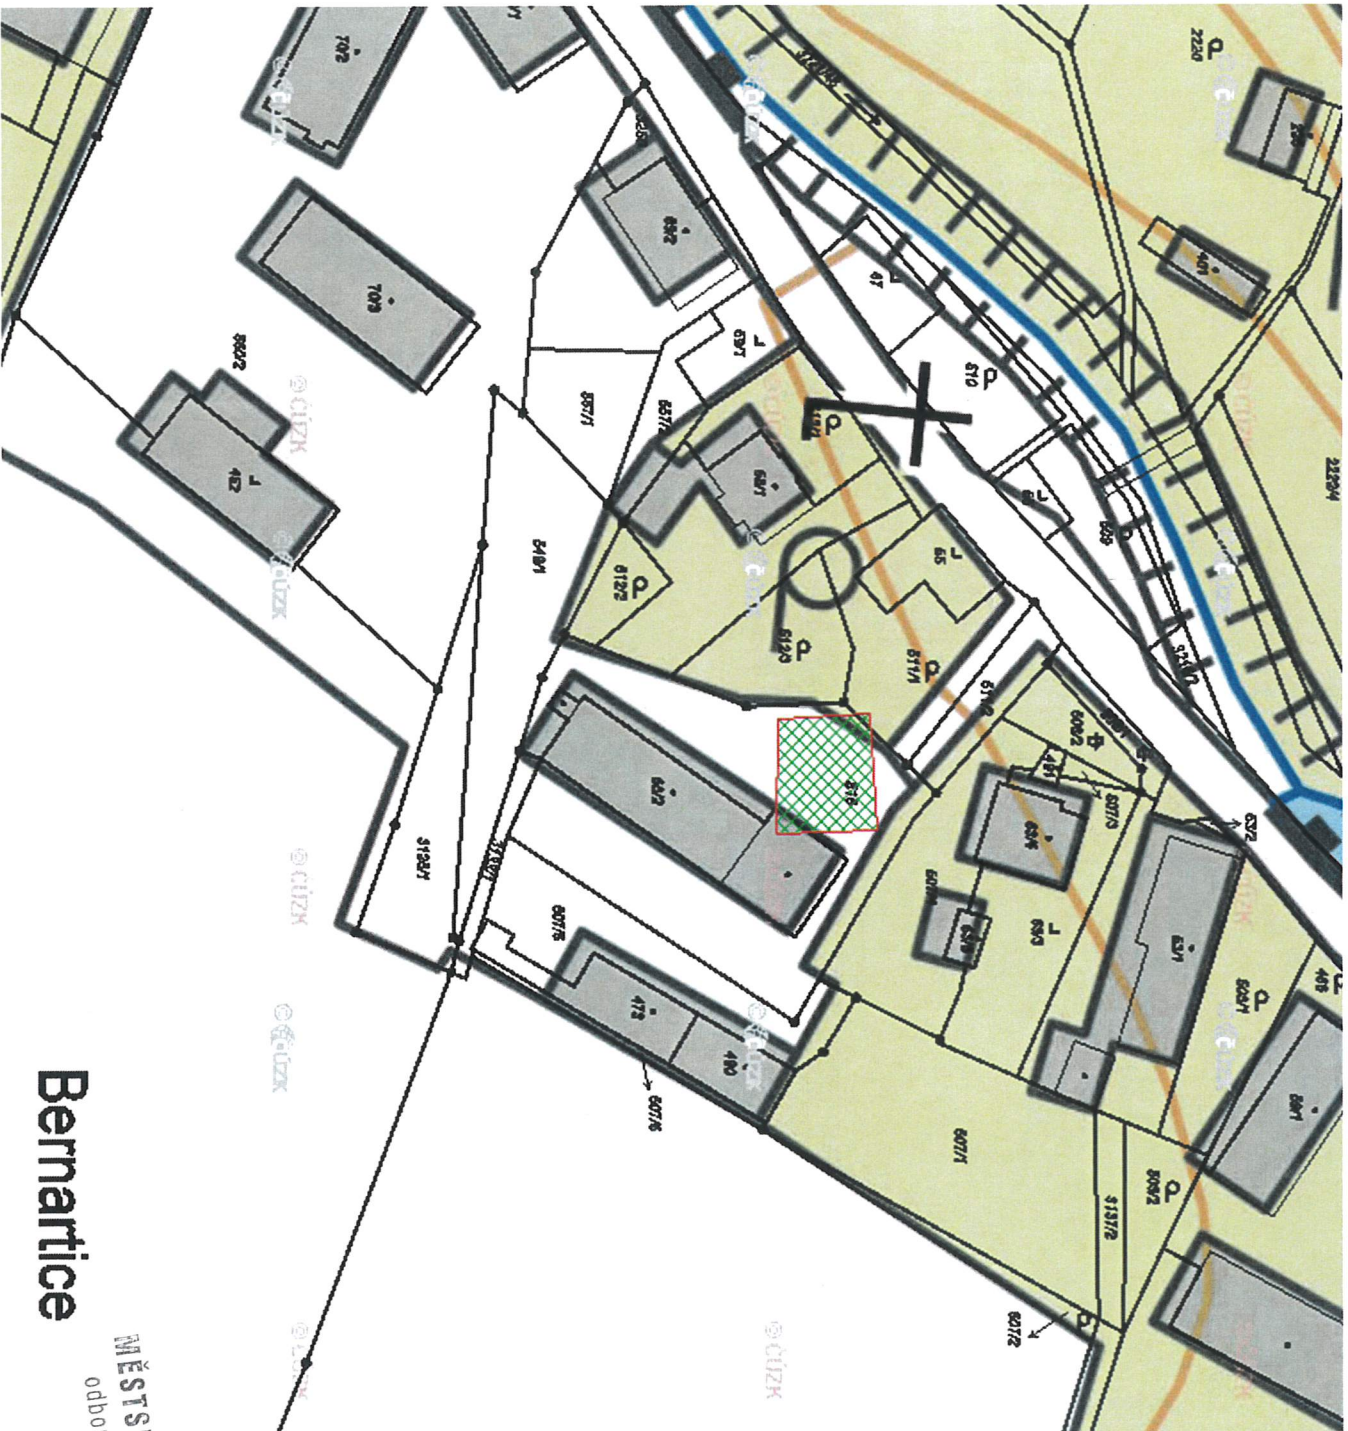

Zrušení ochranného pásma vodního zdroje na parc. č. 515 v k. ú. Bernartice u Javorníka

Legenda:

Ochranné pásmo vodního zdroje

Bernartice

MĚSTSKÝ ÚŘAD JESENÍK
odbor životního prostředí