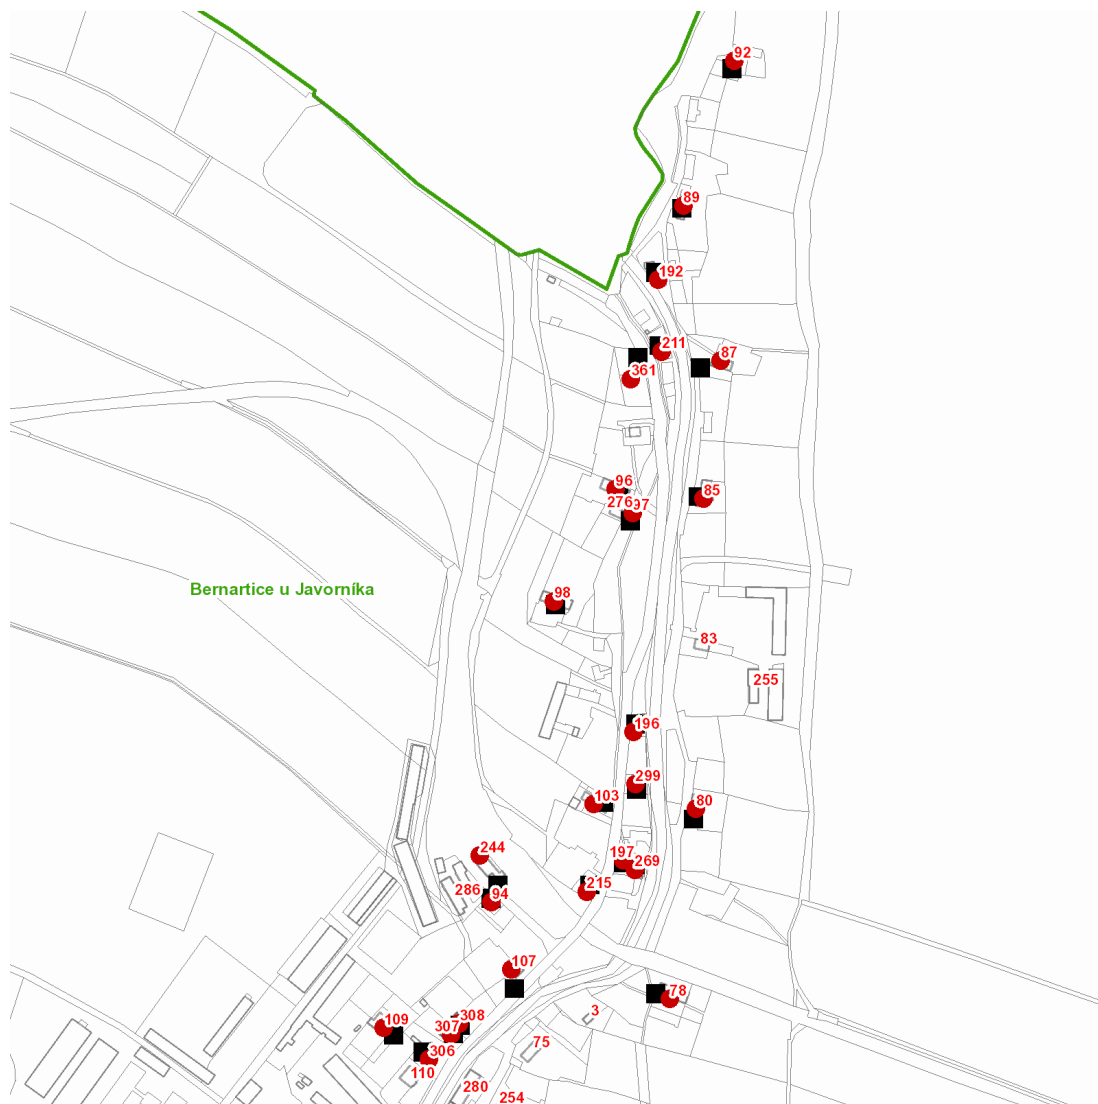

dne **18. 10. 2021** od **8:00** do **15:00** hodin

Plánovaná odstávka zahrnuje tyto lokality:**Bernartice** (okres Jeseník)

č. p. 78, 80, 85, 87, 89, 92, 94, 96, 97, 98, 103, 107, 109, 192, 196, 197, 211, 215, 244, 269, 299, 306, 307, 308, 361

dne **18. 10. 2021** od **8:00** do **15:00** hodin

Orientační mapový podklad odstávkou dotčených lokalit

VYSVĚTLIVKY

- – adresy dotčené odstávkou elektřiny
- – místa připojení k elektrické síti dotčená odstávkou